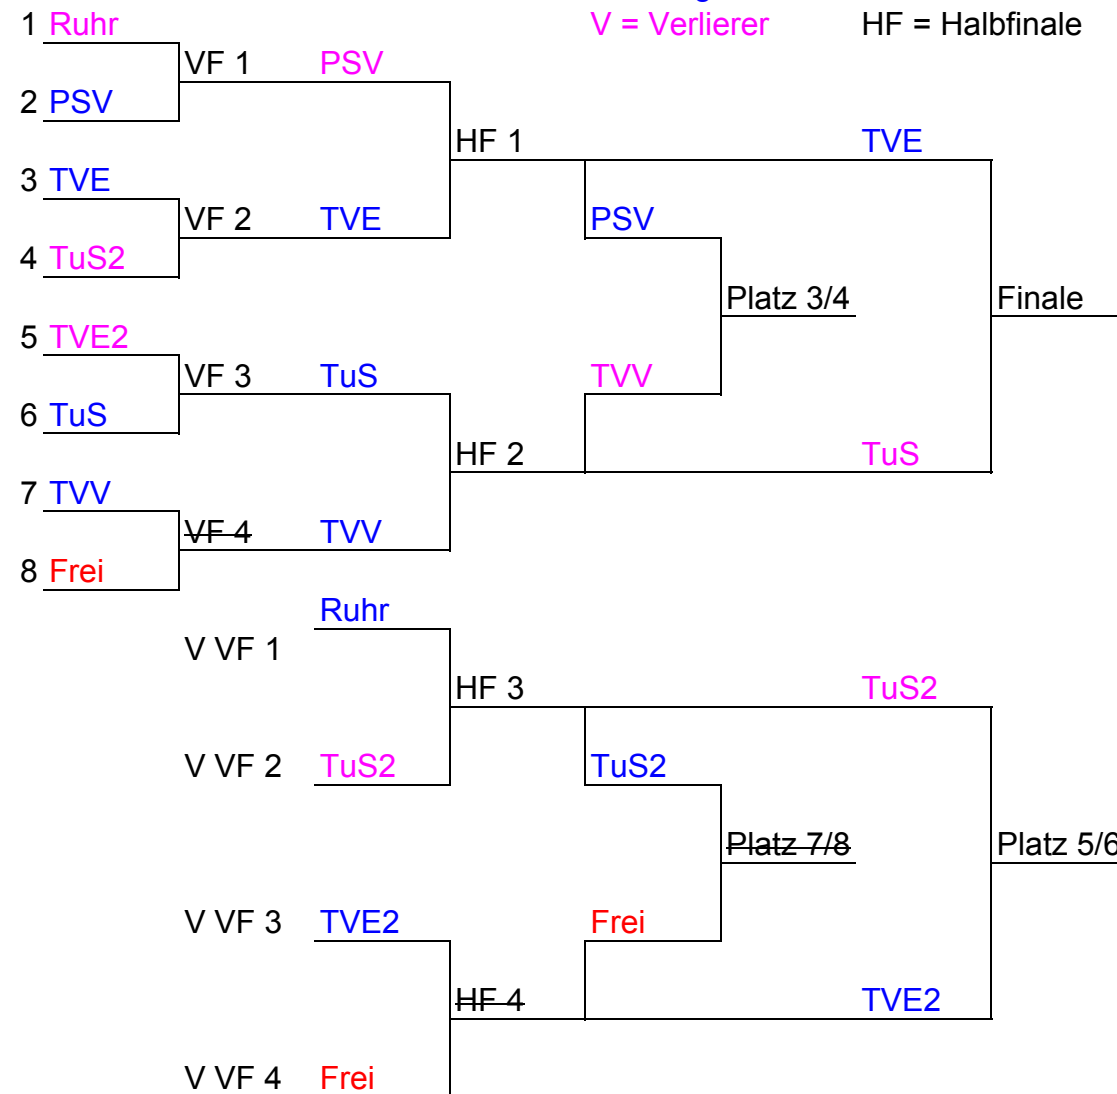

Kreispokal-Endrunde 2011

Spielbaum Damen

S = Sieger
V = Verlierer
VF = Viertelfinale
HF = Halbfinale

Spielfolge

Feld A

Damen 1 (VF 1)
Damen 3 (VF 3)
Damen 5 (HF 3)
Damen 7 (HF 1)
Damen 8 (HF 2)
Damen 10 (P 5/6)
Damen 11 (P 3/4)

2 Gewinnsätze

Feld B

Damen 2 (VF 2)
Herren 3 (VF 3)
Damen 4 (VF 4)
Damen 6 (HF 4)
Damen 9 (P 7/8)
Herren 7 (P 5/6)
Damen 12 (Finale)

2 Sätze

Feld C

Herren 1 (VF 1)
Herren 2 (VF 2)
Herren 4 (HF 3)
Herren 6 (HF 1)
Herren 5 (HF 2)
Herren 8 (P 3/4)
Herren 9 (Finale)

gespielt
läuft

Kreispokal-Endrunde 2011

Herren - Pokal 2011.xls

Herren

Nr.	Begegnung	SG	1.Satz	2.Satz	3.Satz	Erg	
Viertelfinale							
1	VF1 Ruhrvolleys Stockum II (BK)	- Polizei SV Bochum (BeL)	7	25	14	25	0 : 2
2	VF2 TVE Vogelsang (BeL)	- TuS Hattingen II (BK)	25	0	25	0	2 : 0
3	VF3 TVE Vogelsang II (BK)	- TuS Hattingen (BeL)	14	25	14	25	0 : 2
	VF4 TV Volmarstein (BK)	- Freilos	25	0	25	0	2 : 0
Halbfinale							
4	HF3 Ruhrvolleys Stockum II (BK)	- TuS Hattingen II (BK)	25	0	25	0	2 : 0
	HF4 TVE Vogelsang II (BK)	- Freilos	25	0	25	0	2 : 0
5	HF1 Polizei SV Bochum (BeL)	- TVE Vogelsang (BeL)	16	25	14	25	0 : 2
6	HF2 TuS Hattingen (BeL)	- TV Volmarstein (BK)	25	0	25	0	2 : 0
Finale							
	P 7/8 TuS Hattingen II (BK)	- Freilos					0 : 0
7	P 5/6 Ruhrvolleys Stockum II (BK)	- TVE Vogelsang II (BK)	21	25	12	25	0 : 2
8	P 3/4 Polizei SV Bochum (BeL)	- TV Volmarstein (BK)	25	0	25	0	2 : 0
9	P 1/2 TVE Vogelsang (BeL)	- TuS Hattingen (BeL)	25	20	25	15	2 : 0
1.	TVE Vogelsang (BeL)						
2.	TuS Hattingen (BeL)						
3.	Polizei SV Bochum (BeL)						
4.	TVE Vogelsang II (BK)						
5.	Ruhrvolleys Stockum II (BK)						
6.							
7.							

Kreispokal-Endrunde 2011

Spielbaum Herren

S = Sieger
V = Verlierer
VF = Viertelfinale
HF = Halbfinale

Spielfolge

Feld A

Damen 1 (VF 1)
Damen 3 (VF 3)
Damen 5 (HF 3)
Damen 7 (HF 1)
Damen 8 (HF 2)
Damen 10 (P 5/6)
Damen 11 (P 3/4)