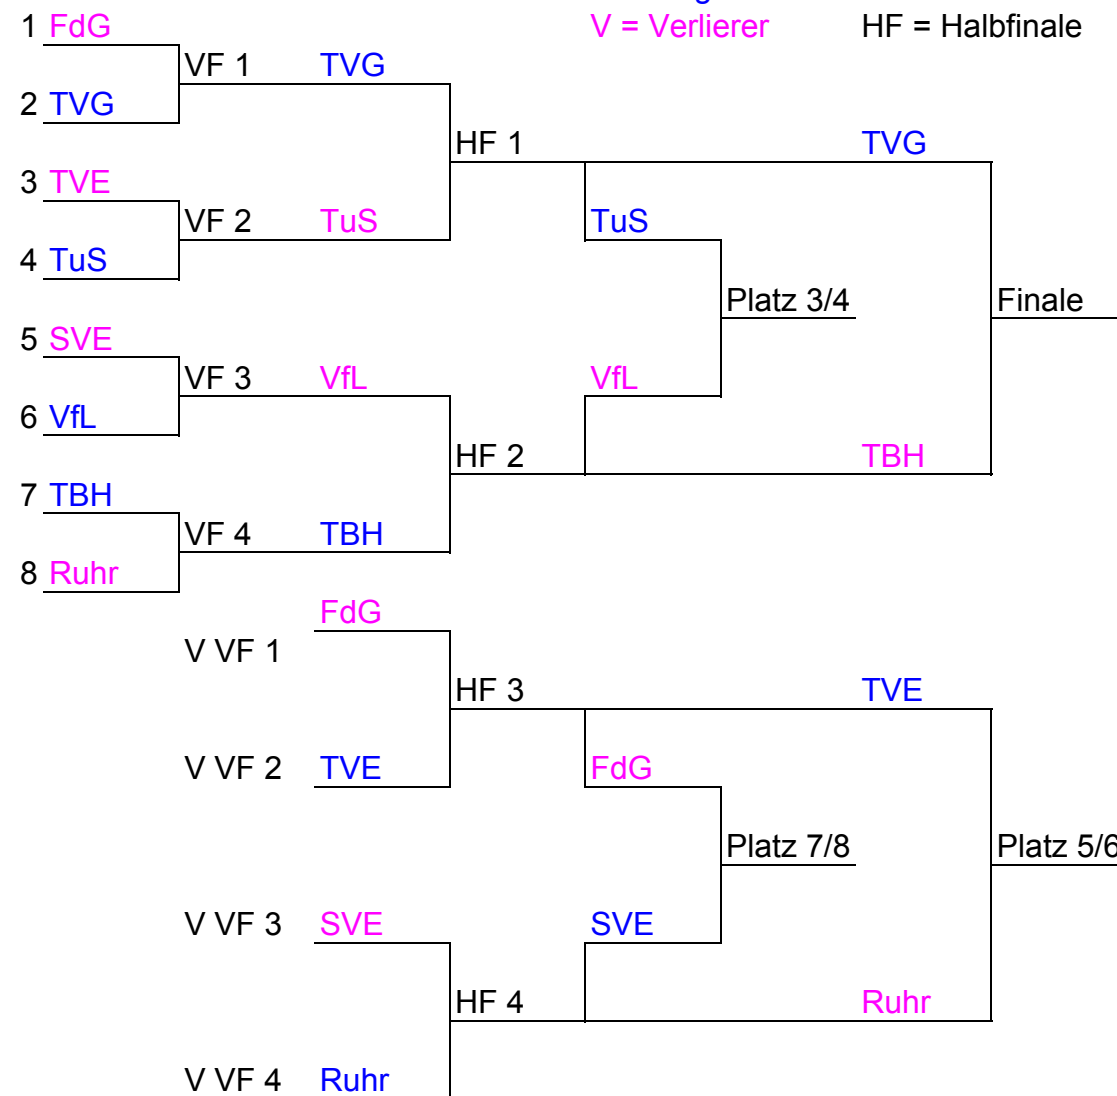

Kreispokal-Endrunde 2011

Damen

Herren

Spielbaum

Spielbaum

Auslosung

Bildlauf

Kreispokal-Endrunde 2011

Damen

Nr.	Begegnung	SG	1.Satz	2.Satz	3.Satz	Erg		
Viertelfinale								
1	VF1 SG FdG Herne III (BK)	- TV Gerthe (BeL)	13	25	19	25	0 : 2	
2	VF2 TVE Vogelsang (BeL)	- TuS Hattingen II (BK)	19	25	25	20	10 : 15	1 : 2
3	VF3 SVE Grumme III (BK)	- VfL Gevelsberg (BK)	22	25	20	25	0 : 2	
4	VF4 TB Höntrop III (BeL)	- Ruhrvolleys Stockum (BK)	25	15	26	24	2 : 0	
Halbfinale								
5	HF3 SG FdG Herne III (BK)	- TVE Vogelsang (BeL)	14	25	21	25	0 : 2	
6	HF4 SVE Grumme III (BK)	- Ruhrvolleys Stockum (BK)	21	25	26	24	1 : 1	
7	HF1 TV Gerthe (BeL)	- TuS Hattingen II (BK)	25	22	25	18	2 : 0	
8	HF2 VfL Gevelsberg (BK)	- TB Höntrop III (BeL)	25	18	17	25	12 : 15	1 : 2
Finale								
9	P 7/8 SG FdG Herne III (BK)	- SVE Grumme III (BK)	16	25	15	25	0 : 2	
10	P 5/6 TVE Vogelsang (BeL)	- Ruhrvolleys Stockum (BK)	25	17	25	20	2 : 0	
11	P 3/4 TuS Hattingen II (BK)	- VfL Gevelsberg (BK)	25	20	25	20	2 : 0	
12	P 1/2 TV Gerthe (BeL)	- TB Höntrop III (BeL)	25	18	25	16	2 : 0	
1.	TV Gerthe (BeL)							
2.	TB Höntrop III (BeL)							
3.	TuS Hattingen II (BK)							
4.	VfL Gevelsberg (BK)							
5.	TVE Vogelsang (BeL)							
6.	Ruhrvolleys Stockum (BK)							
7.	SVE Grumme III (BK)							
8.	SG FdG Herne III (BK)							

Kreispokal-Endrunde 2011

Spielbaum Damen

S = Sieger
V = Verlierer
VF = Viertelfinale
HF = Halbfinale

Spielfolge

Feld A

Damen 1 (VF 1)
Damen 3 (VF 3)
Damen 5 (HF 3)
Damen 7 (HF 1)
Damen 8 (HF 2)
Damen 10 (P 5/6)
Damen 11 (P 3/4)