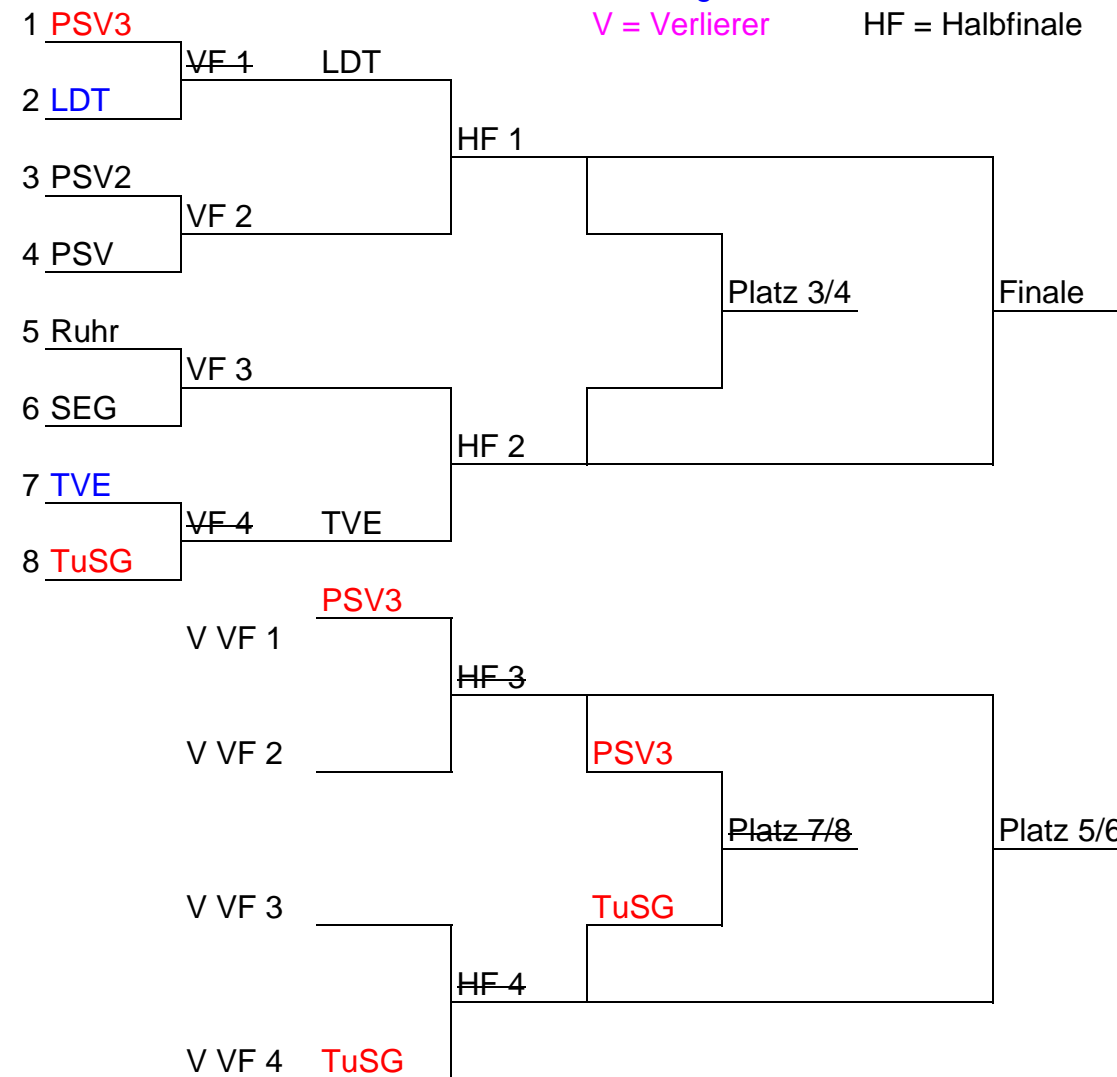

2 Gewinnsätze

Feld B

- Damen 2 (VF 2)
- Damen 4 (VF 4)
- Damen 6 (HF 4)
- Damen 8 (HF 2)
- Damen 10 (P 5/6)
- Damen 12 (Finale)

2 Sätze

Feld C

- Herren 1 (VF 2)
- Herren 2 (VF 3)
- Herren 3 (HF 1)
- Herren 4 (HF 2)
- Herren 5 (P 5/6)
- Herren 6 (P 3/4)
- Herren 7 (Finale)

gespielt

läuft

Kreispokal-Endrunde 2012

Herren - Pokal 2012.xls

Herren

Nr.	Begegnung	SG	1.Satz	2.Satz	3.Satz	Erg
Viertelfinale						
	VF1 Polizei SV Bochum III (StL)	- Linden-Dahlhauser TV (BK)	0 : 25	0 : 25	:	0 : 2
1	VF2 Polizei SV Bochum II (StL)	- Polizei SV Bochum (BeL)	10 : 25	14 : 25	:	0 : 2
2	VF3 Ruhrvolleys Stockum II (BK)	- SE Gevelsberg (StL)	19 : 25	18 : 25	:	0 : 2
	VF4 TVE Vogelsang II (BK)	- TuS Grundschoettel (BK)	25 : 0	25 : 0	:	2 : 0
Halbfinale						
	HF3 Polizei SV Bochum III (StL)	- Polizei SV Bochum II (StL)	0 : 25	0 : 25	:	0 : 2
	HF4 Ruhrvolleys Stockum II (BK)	- TuS Grundschoettel (BK)	25 : 0	25 : 0	:	2 : 0
3	HF1 Linden-Dahlhauser TV (BK)	- Polizei SV Bochum (BeL)	13 : 25	14 : 25	:	0 : 2
4	HF2 SE Gevelsberg (StL)	- TVE Vogelsang II (BK)	22 : 25	25 : 23	15 : 12	2 : 1
Finale						
	P 7/8 Polizei SV Bochum III (StL)	- TuS Grundschoettel (BK)	:	:	:	0 : 0
5	P 5/6 Polizei SV Bochum II (StL)	- Ruhrvolleys Stockum II (BK)	24 : 26	23 : 25	:	0 : 2
6	P 3/4 Linden-Dahlhauser TV (BK)	- TVE Vogelsang II (BK)	25 : 27	19 : 25	:	0 : 2
7	P 1/2 Polizei SV Bochum (BeL)	- SE Gevelsberg (StL)	25 : 18	25 : 15	:	2 : 0
		VK				
1.	Polizei SV Bochum (BeL)					
2.	SE Gevelsberg (StL)					
3.	TVE Vogelsang II (BK)					
4.	Linden-Dahlhauser TV (BK)					
5.	Ruhrvolleys Stockum II (BK)					
6.	Polizei SV Bochum II (StL)					
7.	Polizei SV Bochum III (StL)					
7.	TuS Grundschoettel (BK)					

Kreispokal-Endrunde 2012

Spielbaum Herren

S = Sieger
V = Verlierer
VF = Viertelfinale
HF = Halbfinale

Spielfolge

Feld A

Damen 1 (VF 1)
Damen 3 (VF 3)
Damen 5 (HF 3)
Damen 7 (HF 1)
Damen 9 (P 7/8)
Damen 11 (P 3/4)