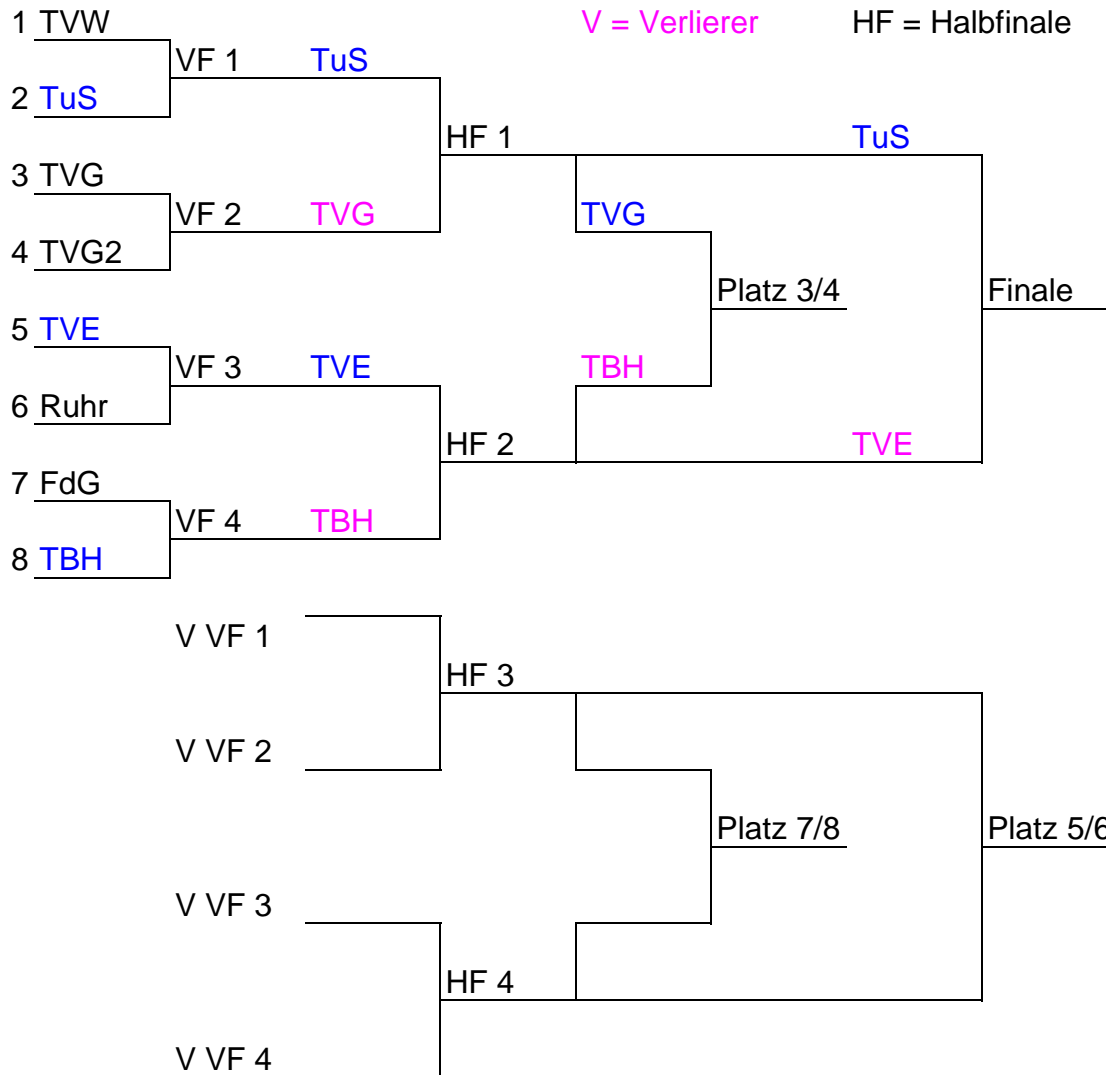

Kreispokal-Endrunde 2012

Damen

Herren

Spielbaum

Spielbaum

Auslosung

Bildlauf

Kreispokal-Endrunde 2012

Damen

Nr.	Begegnung	SG	1.Satz	2.Satz	3.Satz	Erg
Viertelfinale						
1	VF1 TV Wanne (BK)	- TuS Hattingen II (BeL)	Team TVE Vogelsang (BeL)	8 : 25	20 : 25	0 : 2
2	VF2 TV Gerthe (BeL)	- TV Gerthe II (BK)	Team SG FdG Herne III (BK)	25 : 16	25 : 13	2 : 0
3	VF3 TVE Vogelsang (BeL)	- Ruhrvolleys Stockum (BK)	TuS Hattingen II (BeL)	25 : 22	25 : 7	2 : 0
4	VF4 SG FdG Herne III (BK)	- TB Höntrop III (BK)	TV Gerthe (BeL)	25 : 18	15 : 25	12 : 15
Halbfinale						
5	HF3 TV Wanne (BK)	- TV Gerthe II (BK)	TVE Vogelsang (BeL)	20 : 25	18 : 25	0 : 2
6	HF4 Ruhrvolleys Stockum (BK)	- SG FdG Herne III (BK)	TB Höntrop III (BK)	19 : 25	26 : 28	0 : 2
7	HF1 TuS Hattingen II (BeL)	- TV Gerthe (BeL)	TV Gerthe II (BK)	25 : 20	25 : 14	2 : 0
8	HF2 TVE Vogelsang (BeL)	- TB Höntrop III (BK)	TuS Hattingen II (BeL)	25 : 12	22 : 25	15 : 3
Finale						
9	P 7/8 TV Wanne (BK)	- Ruhrvolleys Stockum (BK)	SG FdG Herne III (BK)			1 : 0
10	P 5/6 TV Gerthe II (BK)	- SG FdG Herne III (BK)	TVE Vogelsang (BeL)			1 : 0
11	P 3/4 TV Gerthe (BeL)	- TB Höntrop III (BK)	TB Höntrop III (BK)	25 : 15	25 : 23	2 : 0
12	P 1/2 TuS Hattingen II (BeL)	- TVE Vogelsang (BeL)	VK	17 : 25	25 : 23	18 : 16
1.	TuS Hattingen II (BeL)					
2.	TVE Vogelsang (BeL)					
3.	TV Gerthe (BeL)					
4.	TB Höntrop III (BK)					
5.	TV Gerthe II (BK)					
6.	SG FdG Herne III (BK)					
7.	TV Wanne (BK)					
8.	Ruhrvolleys Stockum (BK)					

Kreispokal-Endrunde 2012

Spielbaum Damen

S = Sieger
V = Verlierer
VF = Viertelfinale
HF = Halbfinale

Spielfolge

Feld A

- Damen 1 (VF 1)
- Damen 3 (VF 3)
- Damen 5 (HF 3)
- Damen 7 (HF 1)
- Damen 9 (P 7/8)
- Damen 11 (P 3/4)