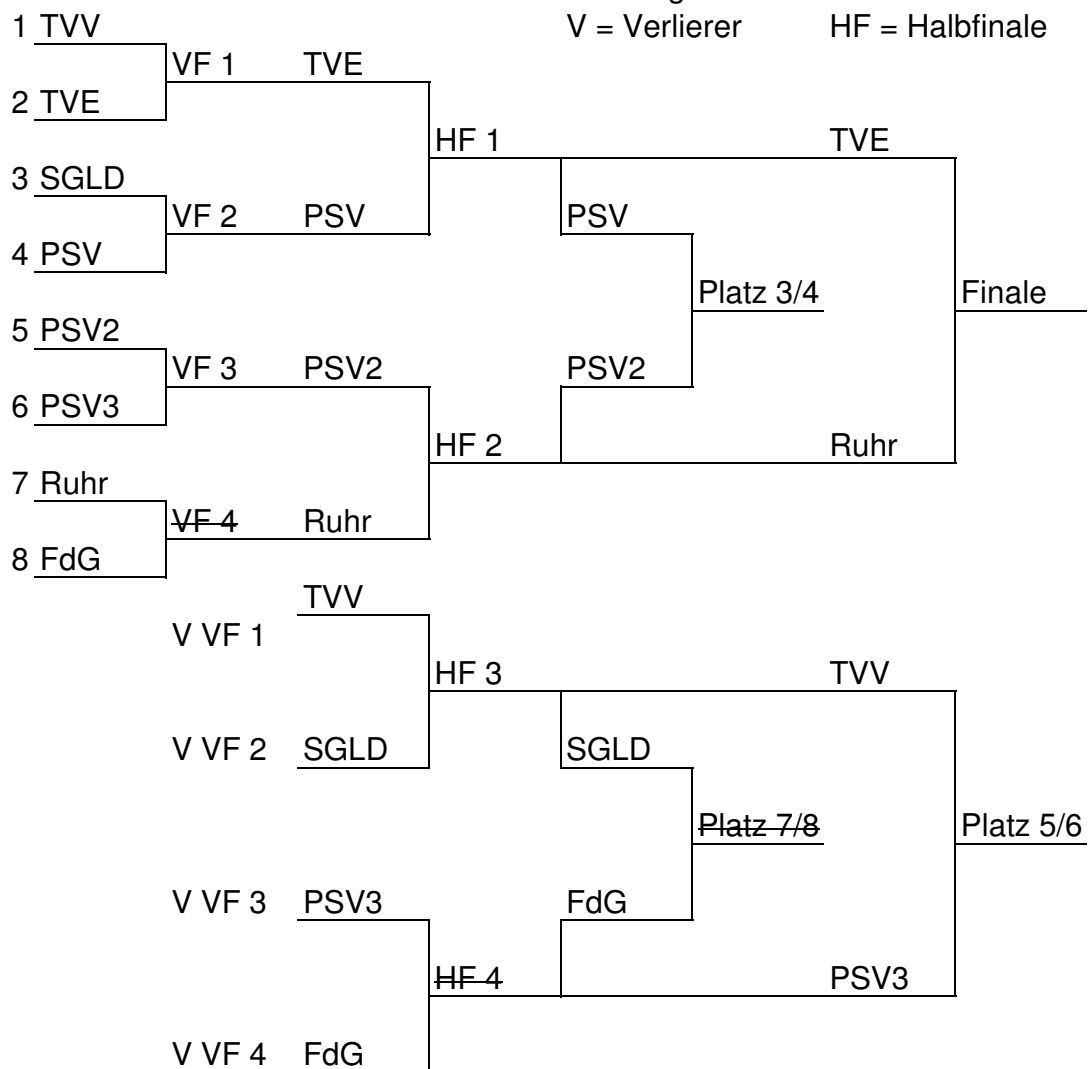

Kreispokal-Endrunde 2009

Spielbaum Herren

S = Sieger
V = Verlierer
VF = Viertelfinale
HF = Halbfinale

Spielfolge

Feld A

Damen 1 (VF 1)
Damen 3 (VF 3)
Damen 5 (HF 3)
Damen 7 (HF 1)
Damen 8 (HF 2)
Damen 10 (P 5/6)
Damen 11 (P 3/4)

2 Gewinnsätze

Feld B

Damen 2 (VF 2)
Herren 3 (VF 3)
Damen 4 (VF 4)
Damen 6 (HF 4)
Damen 9 (P 7/8)
Herren 7 (P 5/6)
Damen 12 (Finale)

2 Sätze

Feld C

Herren 1 (VF 1)
Herren 2 (VF 2)
Herren 4 (HF 3)
Herren 6 (HF 1)
Herren 5 (HF 2)
Herren 8 (P 3/4)
Herren 9 (Finale)

gespielt

läuft