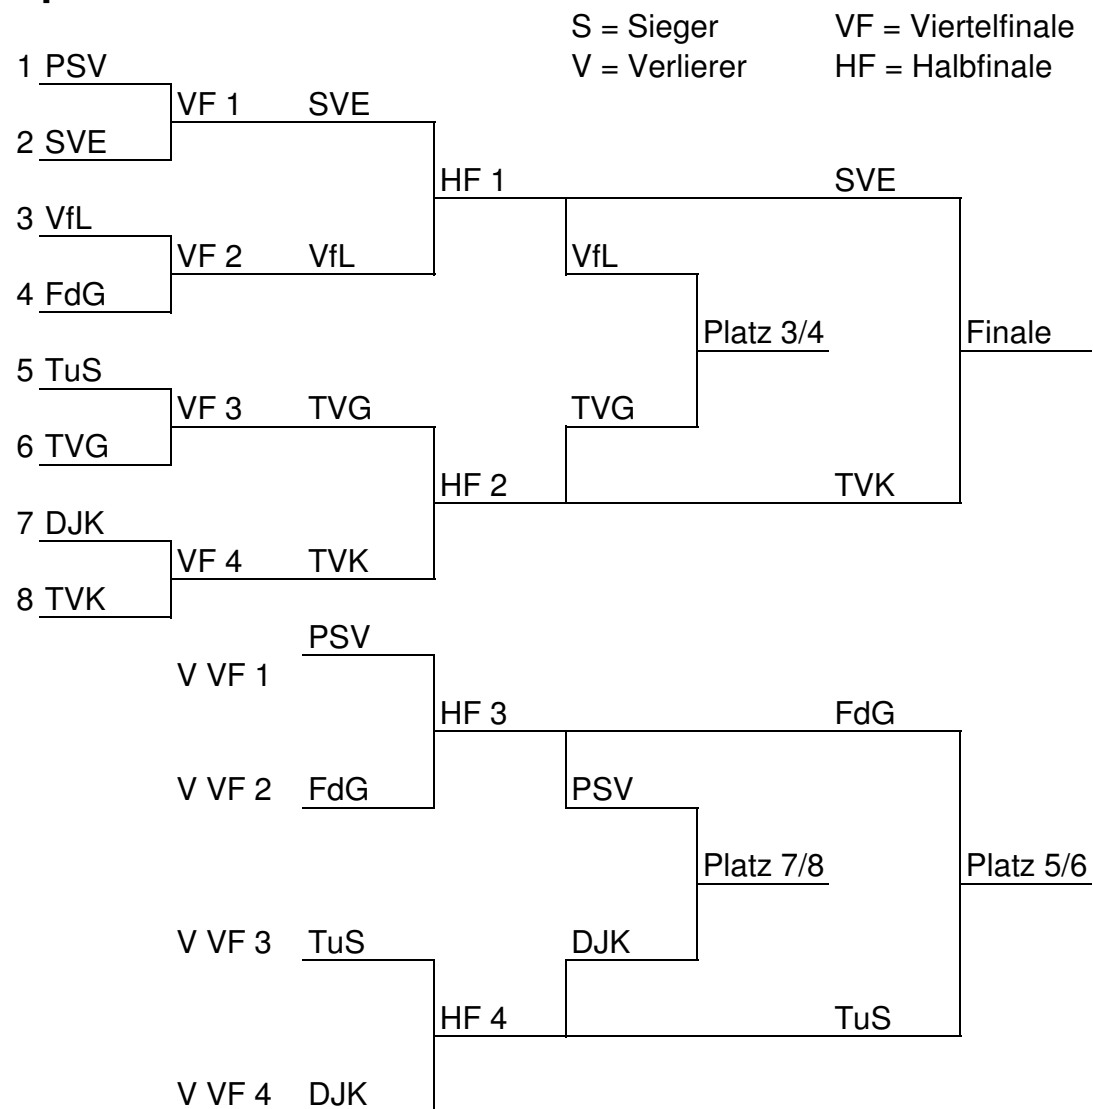

Kreispokal-Endrunde 2009

Spielbaum Damen

Spielfolge

Feld A

- Damen 1 (VF 1)
- Damen 3 (VF 3)
- Damen 5 (HF 3)
- Damen 7 (HF 1)
- Damen 8 (HF 2)
- Damen 10 (P 5/6)
- Damen 11 (P 3/4)

2 Gewinnsätze

Feld B

- Damen 2 (VF 2)
- Herren 3 (VF 3)
- Damen 4 (VF 4)
- Damen 6 (HF 4)
- Damen 9 (P 7/8)
- Herren 7 (P 5/6)
- Damen 12 (Finale)